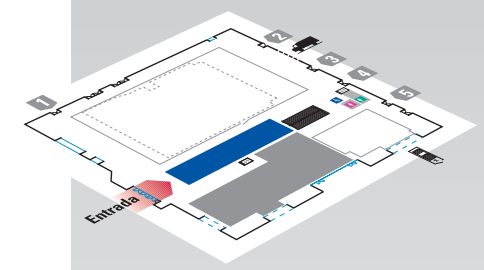

PB

Hall

Entrada

Sup.: 544,7 m²
 Alto: 10,75 m.
 Largo: 30,4 m.
 Ancho: 8,47 m.

Otros espacios:

Recepción 1: 21 m².
 Guardarropa/
 Recepción 2: 39,4 m.

Conexión WIFI de 6 MB.

Consultar distribuciones de sala.

Distribuciones

Cocktail
 460 pax