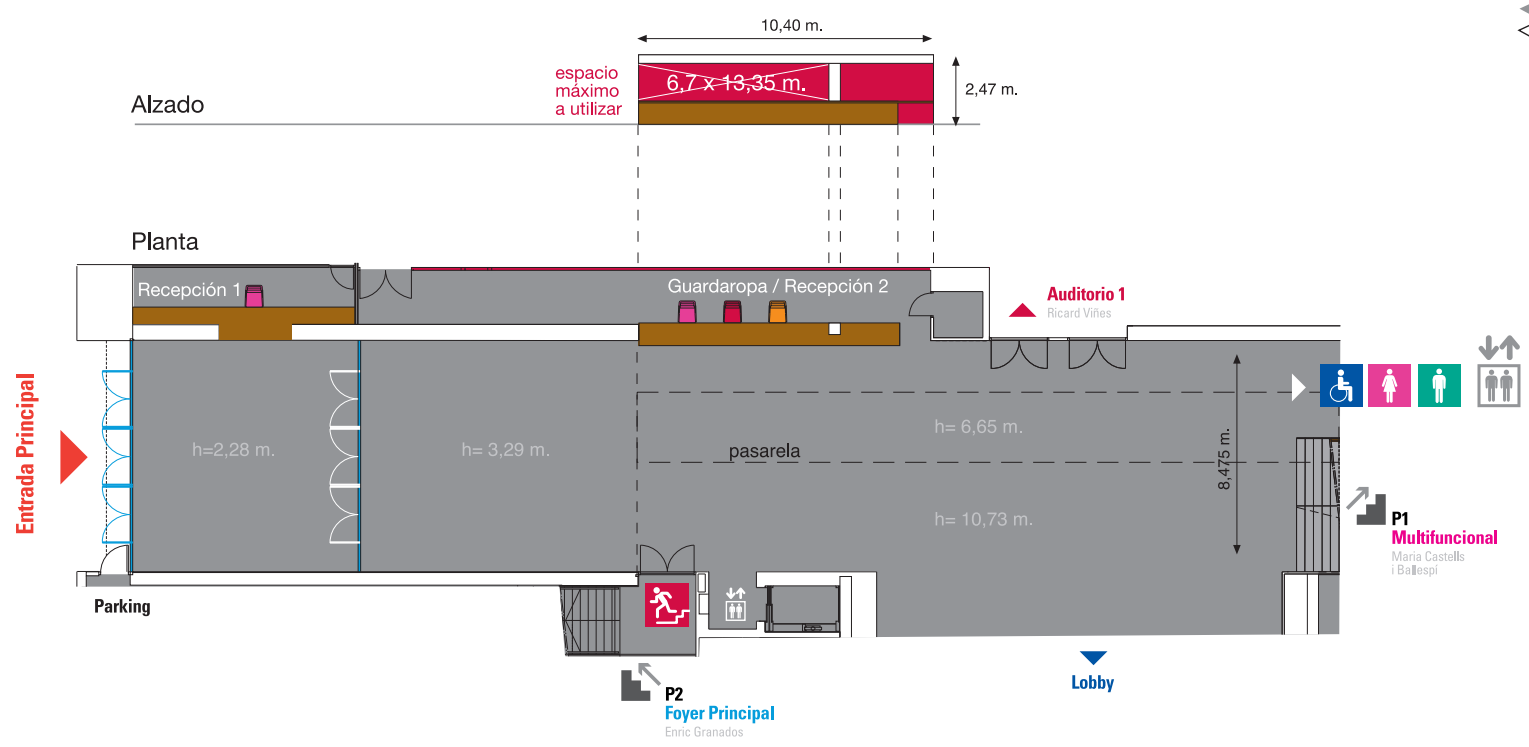

PB

Hall

Entrada

Sup.: 544,7 m²
 Alto: 10,75 m.
 Largo: 30,4 m.
 Ancho: 8,47 m.

Otros espacios:

Recepción 1: 21 m².
 Guardarropa/
 Recepción 2: 39,4 m.

Conexión WIFI de 6 MB.

Consultar distribuciones de sala.

Distribuciones

Cocktail
 460 pax