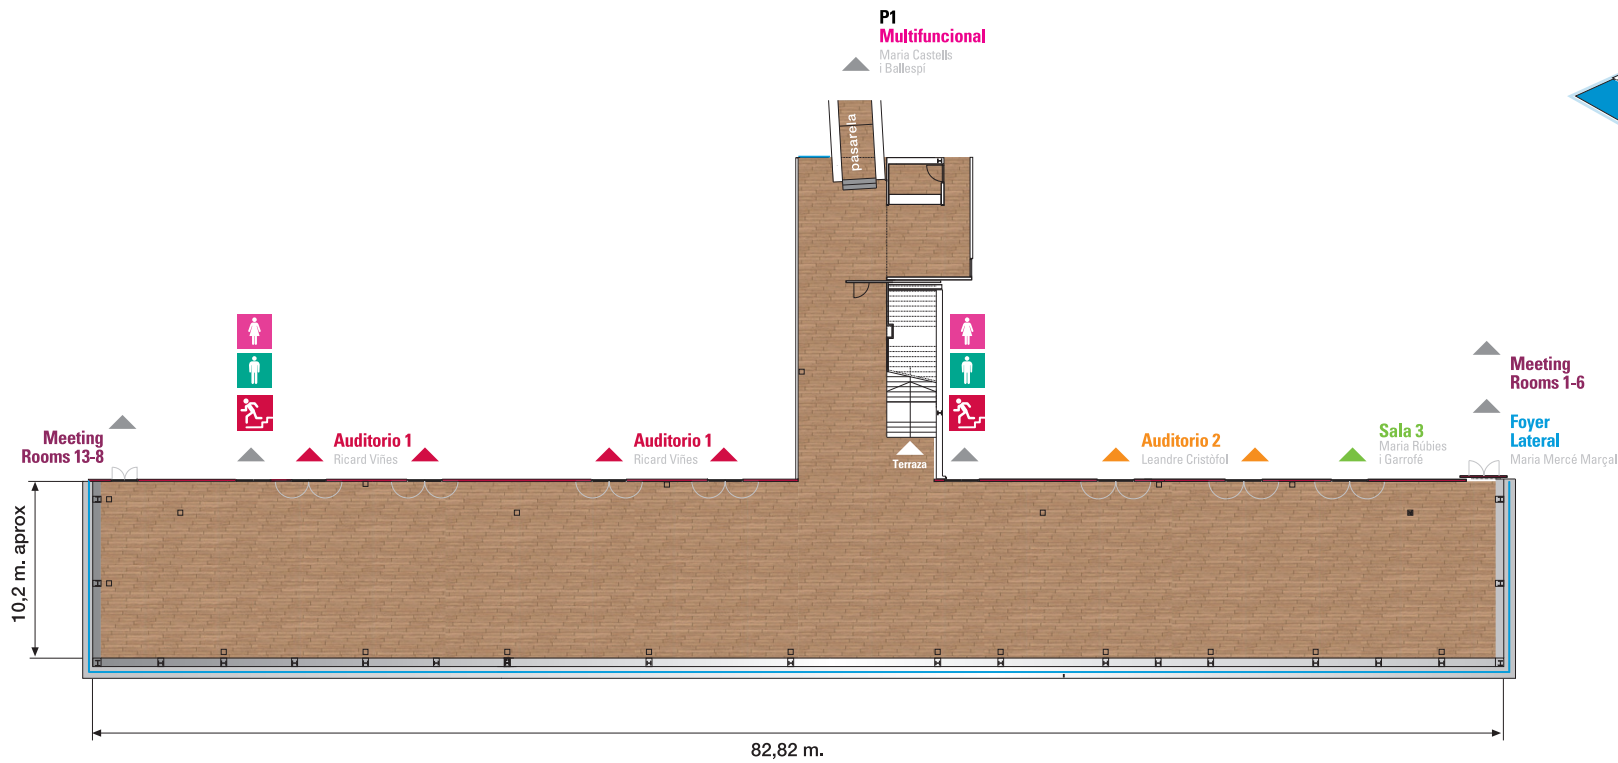

P2

Foyer Principal

Enric Granados

Distribuciones

Teatro 900 pax	Cabaret 400 pax	Escuela 450 pax	Banquete 750 pax	Cocktail 940 pax

Sup.: 1.129,2 m²

Alto: 2,92 m.

Largo: 82,82 m.

Ancho: 10,2 m.

Conexión WIFI de 6 MB.

Consultar distribuciones de sala.

P2

Foyer Principal

Enric Granados

PALAU DE CONGRESSOS
DE LLEIDA