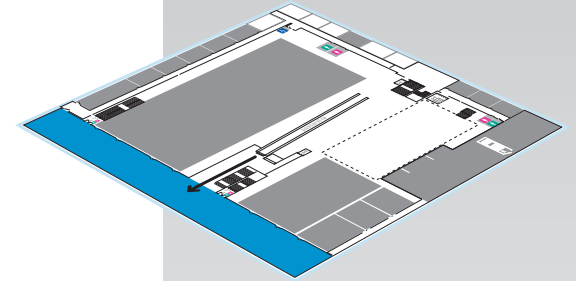

P2

Foyer Principal

Enric Granados

Distribuciones

Teatro 900 pax	Cabaret 400 pax	Escuela 450 pax	Banquete 750 pax	Cocktail 940 pax

Sup.: 1.129,2 m²

Alto: 2,92 m.

Largo: 82,82 m.

Ancho: 10,2 m.

Conexión WIFI de 6 MB.

Consultar distribuciones de sala.

P2

Foyer Principal

Enric Granados

PALAU DE CONGRESSOS
DE LLEIDA