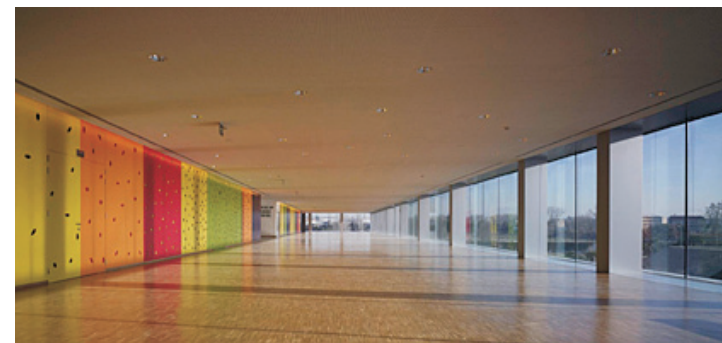

P2

Foyer Principal

Enric Granados

Distribuciones

Teatro 900 pax	Cabaret 400 pax	Escuela 450 pax	Banquete 750 pax	Cocktail 940 pax

Sup.: 1.129,2 m²

Alto: 2,92 m.

Largo: 82,82 m.

Ancho: 10,2 m.

Conexión WIFI de 6 MB.

Consultar distribuciones de sala.

P2

Foyer Principal

Enric Granados

PALAU DE CONGRESSOS
DE LLEIDA