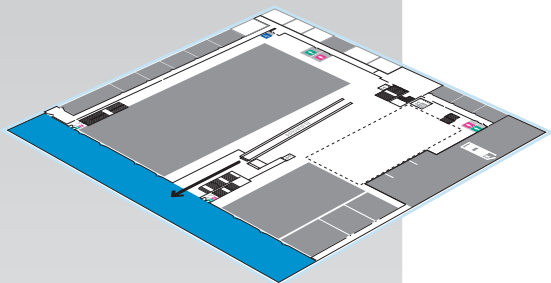

P2

Foyer Principal

Enric Granados

Distribuciones

Teatro 900 pax	Cabaret 400 pax	Escuela 450 pax	Banquete 750 pax	Cocktail 940 pax

Sup.: 1.129,2 m²

Alto: 2,92 m.

Largo: 82,82 m.

Ancho: 10,2 m.

Conexión WIFI de 6 MB.

Consultar distribuciones de sala.

P2

Foyer Principal

Enric Granados

PALAU DE CONGRESSOS
DE LLEIDA